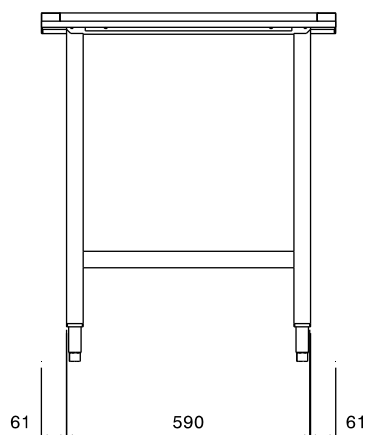

#### Položka č. \_\_\_\_\_

Pro instalaci k myčce černého nádobí. Konstrukce z nerez oceli AISI304, horní nerez deska s okraji proti stékání vody. Dvě výškově stavitelné čtvercové nohy 40x40mm. Vč.spodní roštové police. Směr posunu koše zprava doleva/zleva doprava.

### Konstrukce

- Konstrukce z kvalitní nerez ocele třídy AISI304
- Standardně se stoly na jedné straně upevňují na myčku a na druhé straně jsou opatřeny výškově stavitelnými nohama.
- Vykládací stoly jsou vybaveny spodní roštovou policí.
- Hladké leštěné povrchy usnadňující čištění.
- Nerezové čtvercové trubkové nohy 40x40mm.
- Zvýšené okraje stran zamezují stékání vody, náhodnému pádu/shození nádobí ze stolu a usnadňují čištění.

### Extra příslušenství

- Sada pro uchycení 2 čtvercových nohou do podlahy. PNC 865386
- Spodní nerezová plná police ke stolu k myčce černého nádobí, 900mm. PNC 865387

SCHVÁLENO: \_\_\_\_\_

Zepředu

**Hlavní informace**

Vnější rozměry, Šířka 865359 (BHPUTS09)	900 mm
Vnější rozměry, Hloubka	712 mm
Vnější rozměry, Výška	843 mm
Netto váha:	8 kg

Boční

Shora

Manipulační stoly k myčkám černého nádobí  
 Vykládací stůl s roštovou policí, 900mm