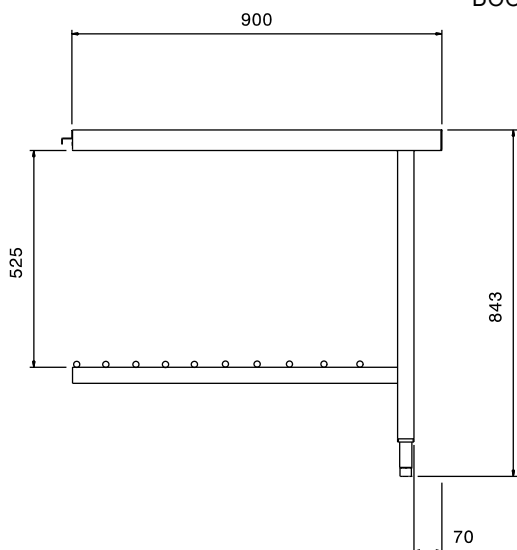

#### Položka č. \_\_\_\_\_

Pro instalaci k myčce černého nádobí. Konstrukce z nerez oceli AISI304, horní nerez deska s okraji proti stékání vody. Dvě výškově stavitelné čtvercové nohy 40x40mm. Vč.spodní roštové police. Směr posunu koše zprava doleva/zleva doprava.

### Extra příslušenství

- Sada pro uchycení 2 čtvercových nohou do podlahy. PNC 865386
- Spodní nerezová plná police ke stolu k myčce černého nádobí, 900mm. PNC 865387

SCHVÁLENO: \_\_\_\_\_

Zepředu

**Hlavní informace**

Vnější rozměry, Šířka 865359 (BHPUTS09)	900 mm
Vnější rozměry, Hloubka	712 mm
Vnější rozměry, Výška	843 mm
Netto váha:	8 kg

Boční

Shora

Manipulační stoly k myčkám černého nádobí  
 Vykládací stůl s roštovou policí, 900mm